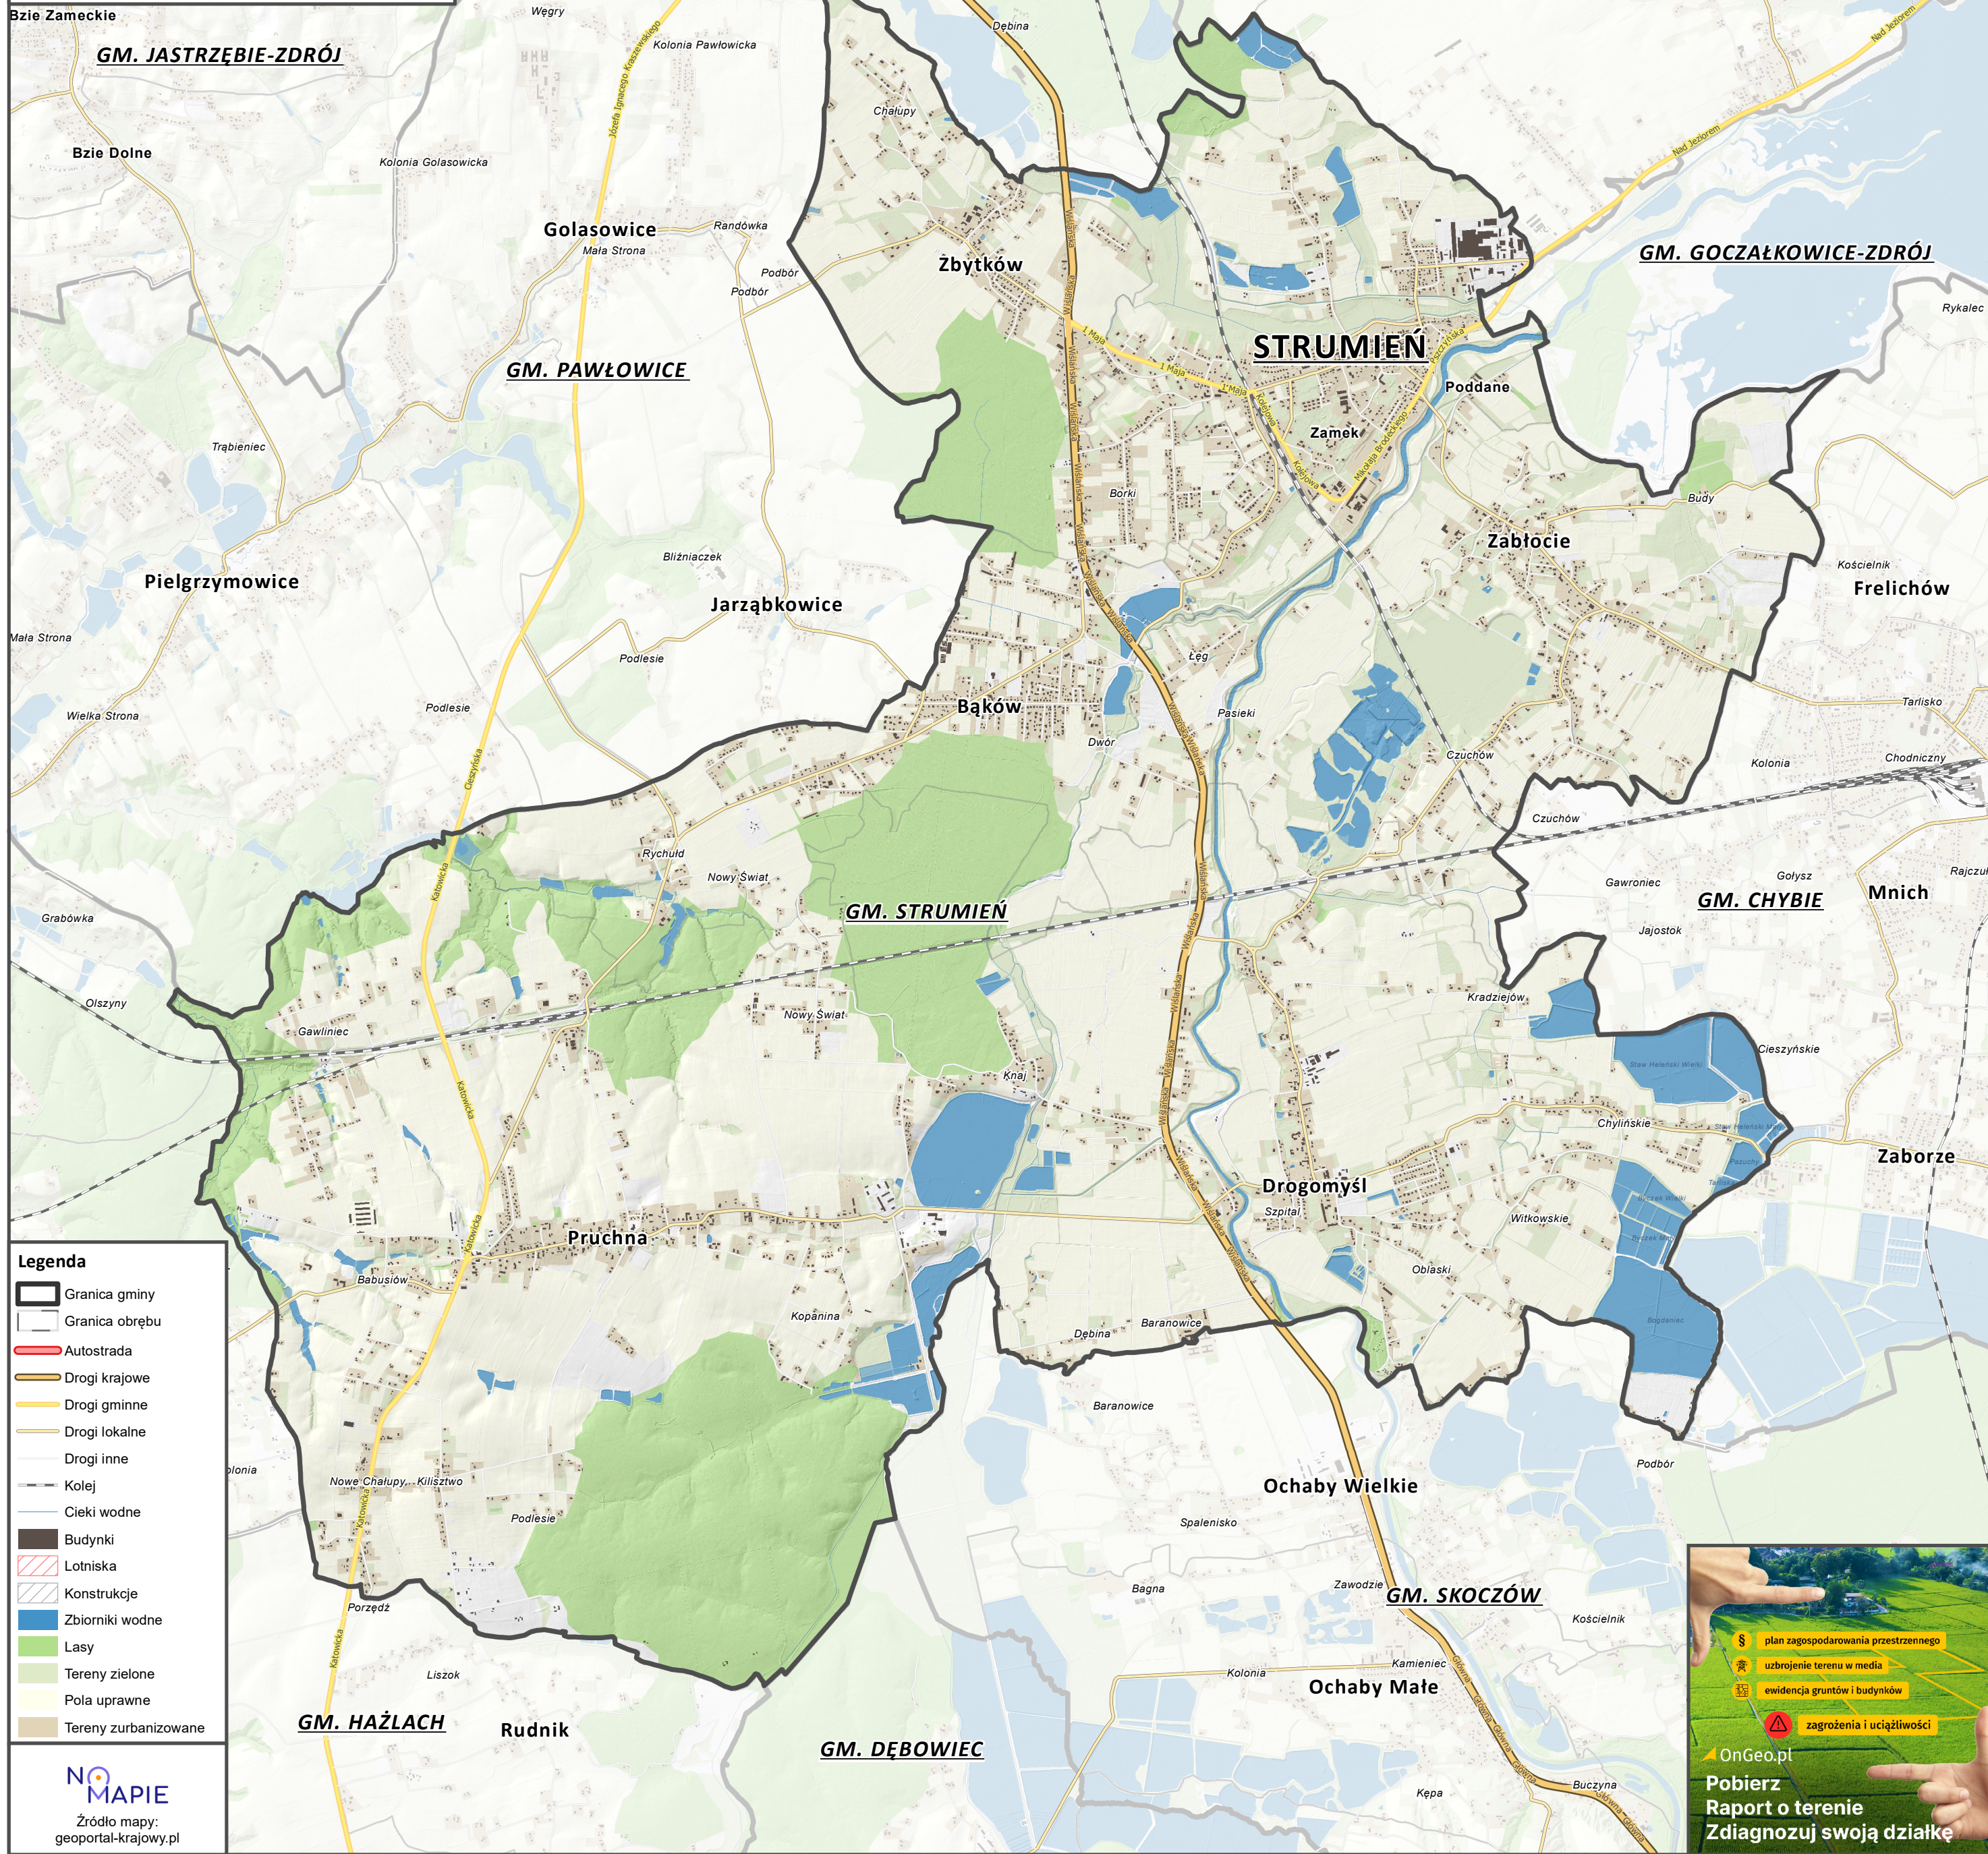

# MAPA GMINY STRUMIEŃ

1:50 000

- Legenda**
- Granica gminy
  - Granica obrębu
  - Autostrada
  - Drogi krajowe
  - Drogi gminne
  - Drogi lokalne
  - Drogi inne
  - Kolej
  - Cieki wodne
  - Budynki
  - Lotniska
  - Konstrukcje
  - Zbiorniki wodne
  - Lasy
  - Tereny zielone
  - Pola uprawne
  - Tereny zurbanizowane

**NO MAPIE**  
Źródło mapy:  
geoportalskrajowy.pl

- plan zagospodarowania przestrzennego
- uzbrojenie terenu w media
- ewidencja gruntów i budynków
- zagrożenia i uciążliwości

OnGeo.pl  
**Pobierz  
Raport o terenie  
Zdiagnozuj swoją działkę**